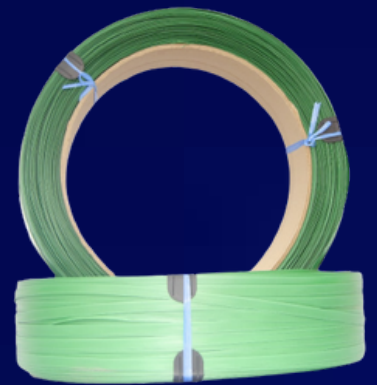

Fita de Arquear Verde

Pet - Polietileno 16mm