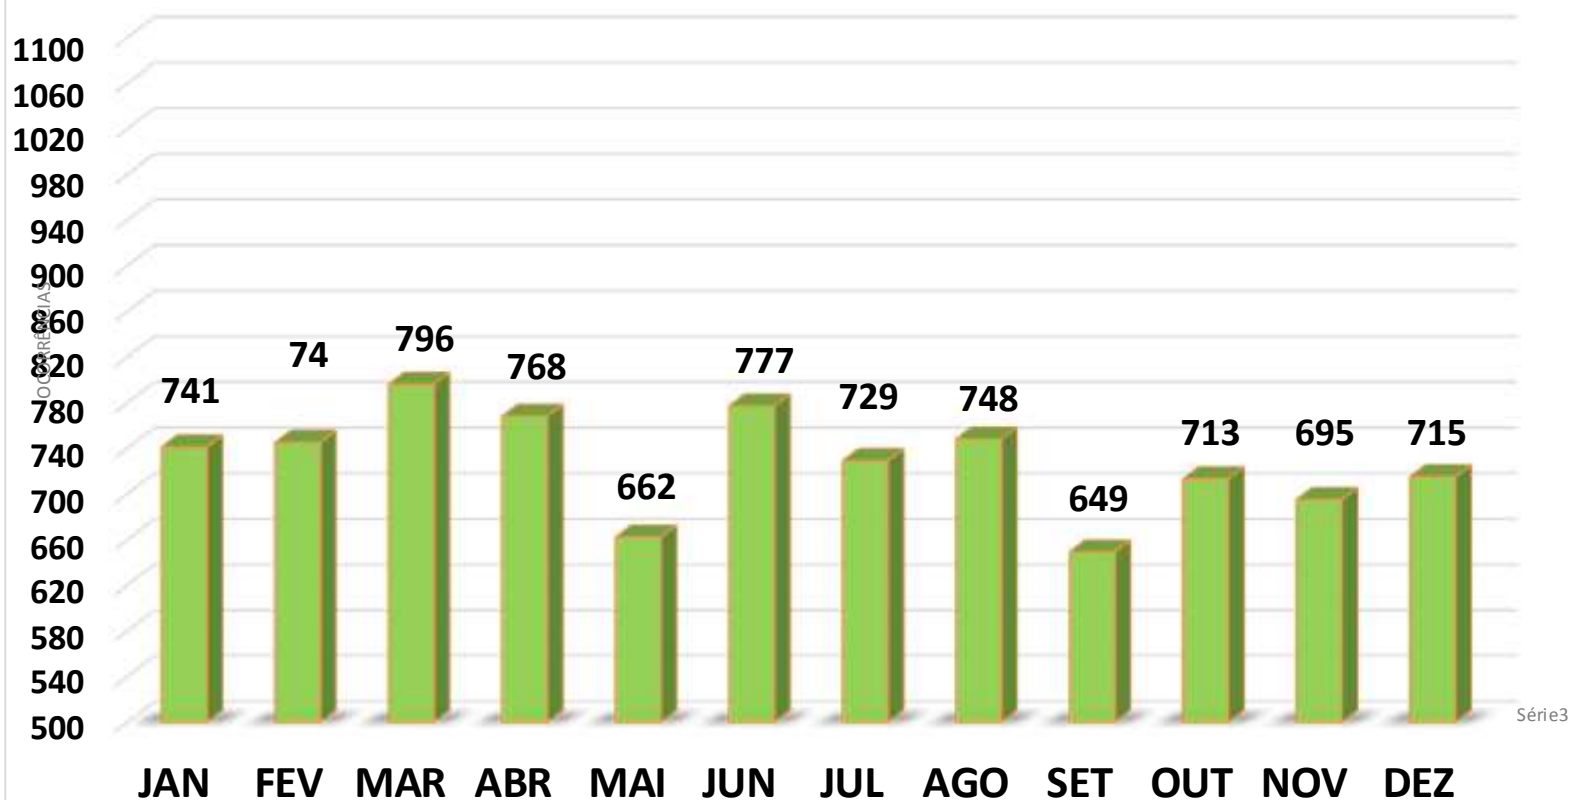

ROUBO DE CARGAS - ESTADO DE SÃO PAULO
OCORRÊNCIAS - JAN a DEZ/2018
ACUMULADO/2018 = 8.738 OCORRÊNCIAS

Fonte: SSP/SP

ROUBO DE CARGAS - ESTADO DE SÃO PAULO
REGIÕES - JAN a DEZ / 2018
ACUMULADO NO ANO: 8.738 OCORRÊNCIAS