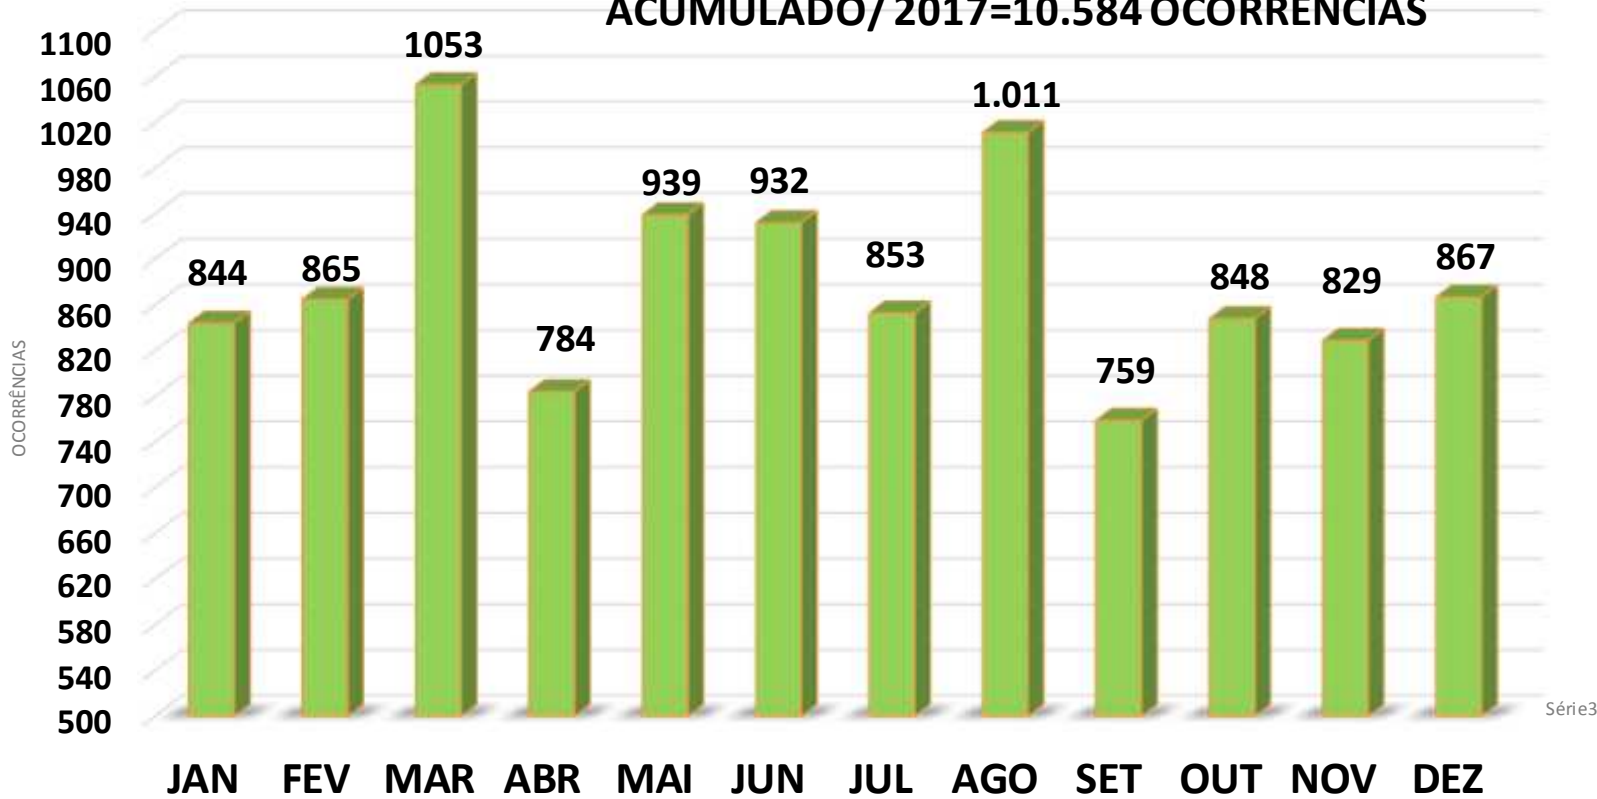

ROUBO DE CARGAS - ESTADO DE SÃO PAULO
OCORRÊNCIAS - JAN a DEZ/2017
ACUMULADO/2017=10.584 OCORRÊNCIAS

Fonte: SSP/SP

ROUBO DE CARGAS - ESTADO DE SÃO PAULO
REGIÕES - JAN a DEZ / 2017
ACUMULADO NO ANO: 10.584 OCORRÊNCIAS