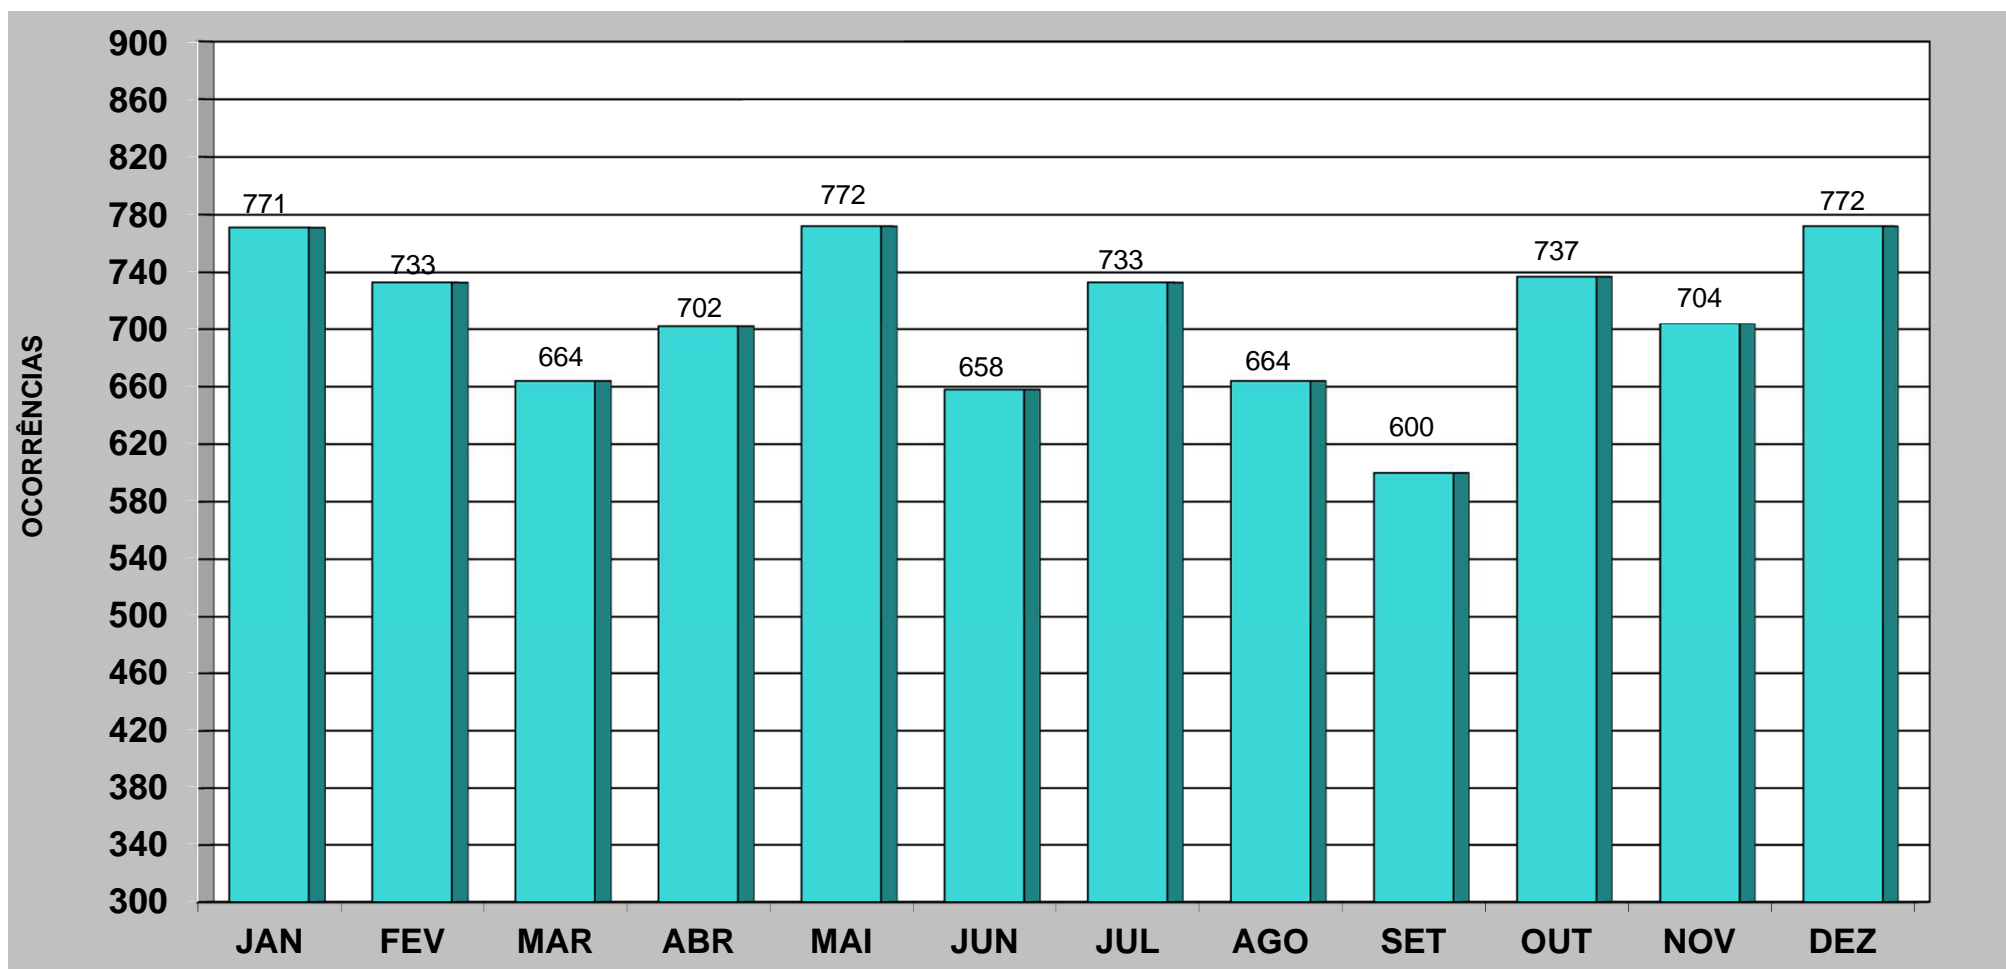

ROUBO DE CARGAS - ESTADO DE SÃO PAULO
OCORRÊNCIAS - JAN a DEZ/ 2014
ACUMULADO/ 2014 = 8.510 OCORRÊNCIAS

ROUBO DE CARGAS - ESTADO DE SÃO PAULO REGIÕES - JAN a DEZ/ 2014

ACUMULADO NO ANO: 8.510 OCORRÊNCIAS