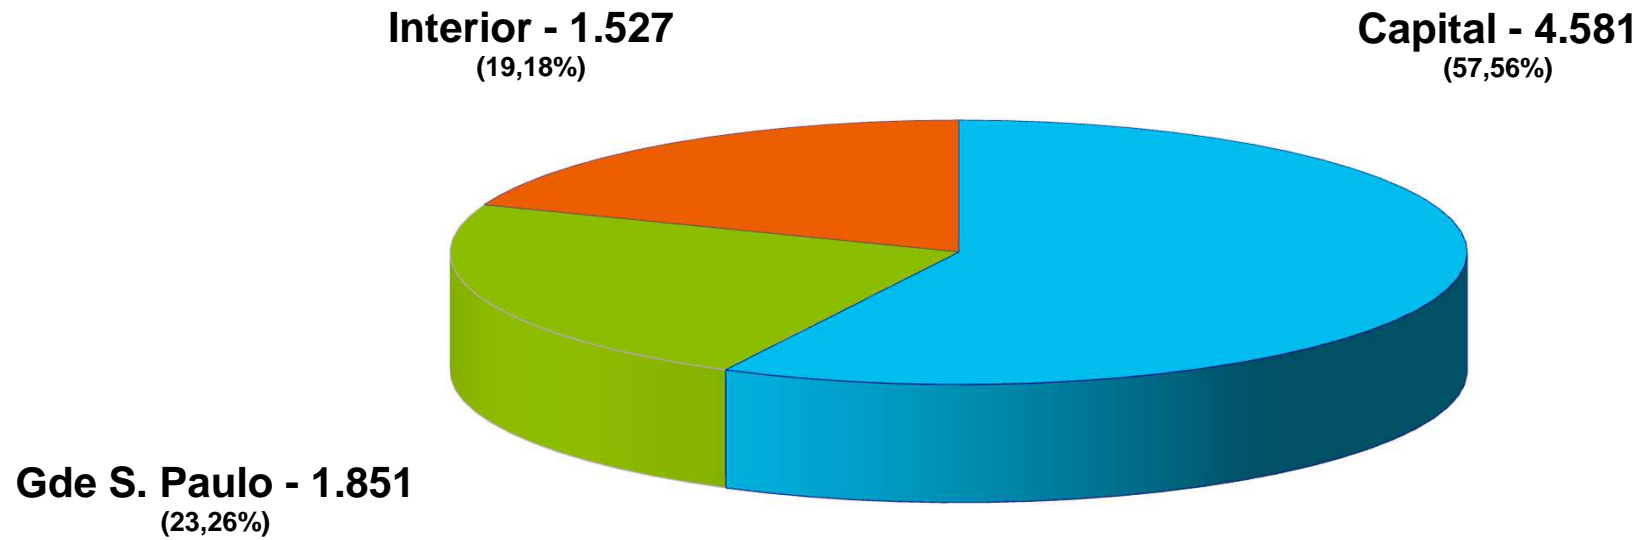

ROUBO DE CARGAS - ESTADO DE SÃO PAULO REGIÕES - JAN a DEZ / 2013

ACUMULADO NO ANO: 7.959 OCORRÊNCIAS

ROUBO DE CARGAS - ESTADO DE SÃO PAULO
OCORRÊNCIAS - JAN a DEZ / 2013
ACUMULADO/ 2013 = 7.959 OCORRÊNCIAS